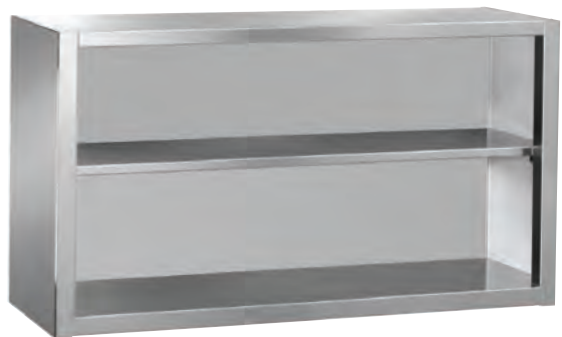

Attrezzature INOX:

Attrezzature in acciaio inox AISI 304 disponibili nelle linee "Gastronorm" e "Pasticceria" con una vasta gamma di elementi in grado di soddisfare qualsiasi esigenza nell'arredamento dell'ambiente di lavoro.

Stainless Steel Furniture:

Furniture in stainless steel AISI 304 available in "Gastronorm" and "Pastry" versions with a large range of components planned for meeting any requirements in working environments.

Meubles INOX:

Meubles en INOX AISI 304 disponibles en version "Gastronorm" et "Pasticceria" avec une gamme étendue des produits qui peuvent satisfaire n'importe quelle exigence d'ameublement d'un milieu de travail.

Einrichtungen aus rostfreiem Stahl:

Die Einrichtungen aus rostfreiem Stahl AISI 304 sind in der "Gastronorm" und "Konditorei" Ausführungen verfügbar. Eine große Auswahl an Bestandteile befriedigt jeder Anspruch in der Ausstattung des Arbeitsmilieus.

Linea Standard 700
Linea Standard 600
Linea Pastry
Scaffalature